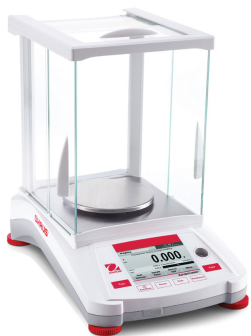

## Аналитические весы OHAUS Adventurer AX224

Аналитические и лабораторные весы      Арт. 30111662

<div class="content-area">

<p>Идеально сочетая в себе инновации и простые в использовании функции, весы OHAUS Adventurer<sup class="reg">®</sup> незаменимы для повседневного взвешивания и измерений.

Благодаря цветному сенсорному дисплею, возможностям соблюдения нормативных требований GLP/GMP, наличию двух USB-портов и другим полезным особенностям весы Adventurer<sup class="reg">®</sup> – самые многофункциональные в своем классе.</p>

<p>Цветной сенсорный дисплей с интерфейсом на основе пиктограмм и эргономичный дизайн делают работу с весами Adventurer максимально удобной.</p>

<p>Различные варианты подключения внешних устройств и специализированные режимы взвешивания в сочетании с функцией AutoCal™ обеспечивают универсальность и гибкость при решении широкого круга задач.</p>

<p>Металлическое основание, верхняя часть корпуса из АБС-пластика, чашка из нержавеющей стали, стеклянный кожух с дверками и сдвижной верхней дверкой, индикатор установки по уровню с подсветкой, крюк для взвешивания под весами, противоугонное устройство, калибровочный замок, защитный чехол для терминала.</p>