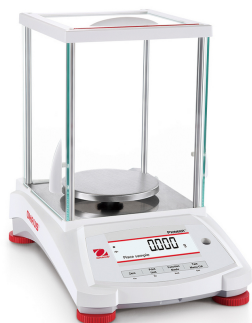

Прецизионные весы OHAUS Pioneer PX163

Аналитические и лабораторные весы Арт. 30431312

Ваша цена

Розница
0 руб.

Оптовая цена
 По запросу

Под заказ

С учетом НДС 22 %

- Тип весов: прецизионные
- Наибольший предел взвешивания (НПВ), г: 160
- Дискретность, г: 0,001
- Наименьший предел взвешивания (НмПВ), г: 0,02
- Калибровка: внешняя
- Класс точности: Высокий (II)

Описание

Прецизионные весы OHAUS Pioneer PX163

Доступные весы – точные результаты.

Весы серии Pioneer PX – это продуманное сочетание важнейших функций взвешивания и конкурентных характеристик, обеспечивающих высокую точность и повторяемость результатов в условиях исследовательских, академических и промышленных лабораторий. К отличительным особенностям весов серии PX можно отнести доступные цены, интуитивный интерфейс пользователя, двухстрочный дисплей для отображения дополнительной информации, порты USB и RS232 для эффективной передачи данных.

Нижняя часть корпуса весов изготовлена из литого металла, а держатель чашки и грузоприёмная платформа – из нержавеющей стали, что обеспечивает надёжность, практичность и долговечность.

На дисплее модели PX предусмотрена дополнительная строка для вывода информации и указаний. Интерфейс USB/RS232 упрощает подключение. Планка для снятия статических зарядов, повышающая удобство работы (входит в комплект).

Дисплей

Жидкокристаллический дисплей (LCD) с подсветкой; вторая строка для отображения дополнительной информации и указаний для пользователя.

Эксплуатация

Блок питания переменного тока (в комплекте).

Связь