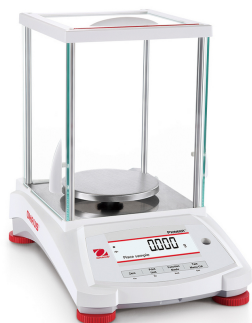

Прецизионные весы OHAUS Pioneer PX163

Аналитические и лабораторные весы Арт. 30431312

Ваша цена

Розница
0 руб.

Оптовая цена
По запросу

Под заказ

С учетом НДС 22 %

- Тип весов: прецизионные
- Наибольший предел взвешивания (НПВ), г: 160
- Дискретность, г: 0,001
- Наименьший предел взвешивания (НмПВ), г: 0,02
- Калибровка: внешняя
- Класс точности: Высокий (II)

Описание

Прецизионные весы OHAUS Pioneer PX163

Доступные весы – точные результаты.

Весы серии Pioneer PX – это продуманное сочетание важнейших функций взвешивания и конкурентных характеристик, обеспечивающих высокую точность и повторяемость результатов в условиях исследовательских, академических и промышленных лабораторий. К отличительным особенностям весов серии PX можно отнести доступные цены, интуитивный интерфейс пользователя, двухстрочный дисплей для отображения дополнительной информации, порты USB и RS232 для эффективной передачи данных.

Нижняя часть корпуса весов изготовлена из литого металла, а держатель чашки и грузоприёмная платформа – из нержавеющей стали, что обеспечивает надёжность, практичность и долговечность.

На дисплее модели PX предусмотрена дополнительная строка для вывода информации и указаний. Интерфейс USB/RS232 упрощает подключение. Планка для снятия статических зарядов, повышающая удобство работы (входит в комплект).

Дисплей

Жидкокристаллический дисплей (LCD) с подсветкой; вторая строка для отображения дополнительной информации и указаний для пользователя.

Эксплуатация

Блок питания переменного тока (в комплекте).

Связь