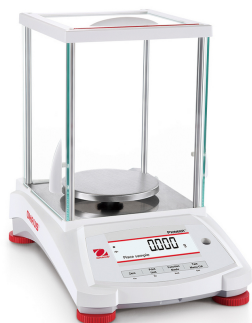

Прецизионные весы OHAUS Pioneer PX223/E

Аналитические и лабораторные весы

Арт. 30515352

Ваша цена

Розница

0 руб.

Оптовая цена
По запросу

Под заказ

С учетом НДС 22 %

- Тип весов: прецизионные
- Наибольший предел взвешивания (НПВ), г: 220
- Дискретность, г: 0,001
- Наименьший предел взвешивания (НмПВ), г: 0,02
- Калибровка: внешняя
- Класс точности: Высокий (II)

Описание

Прецизионные весы OHAUS Pioneer PX223/E

Доступные весы – точные результаты.

Весы серии Pioneer PX – это продуманное сочетание важнейших функций взвешивания и конкурентных характеристик, обеспечивающих высокую точность и повторяемость результатов в условиях исследовательских, академических и промышленных лабораторий. К отличительным особенностям весов серии PX можно отнести доступные цены, интуитивный интерфейс пользователя, двухстрочный дисплей для отображения дополнительной информации, порты USB и RS232 для эффективной передачи данных.

Нижняя часть корпуса весов изготовлена из литого металла, а держатель чашки и грузоприёмная платформа – из нержавеющей стали, что обеспечивает надёжность, практичность и долговечность.

На дисплее модели PX предусмотрена дополнительная строка для вывода информации и указаний. Интерфейс USB/RS232 упрощает подключение. Планка для снятия статических зарядов, повышающая удобство работы (входит в комплект).