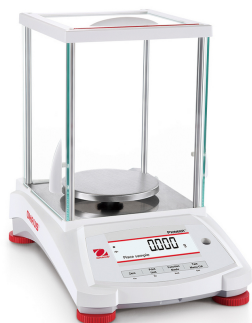

## Прецизионные весы OHAUS Pioneer PX223/E

Аналитические и лабораторные весы

Арт. 30515352

### Ваша цена

Розница  
**0 руб.**

Оптовая цена  
По запросу

Под заказ

С учетом НДС 22 %

- Тип весов: прецизионные
- Наибольший предел взвешивания (НПВ), г: 220
- Дискретность, г: 0,001
- Наименьший предел взвешивания (НмПВ), г: 0,02
- Калибровка: внешняя
- Класс точности: Высокий (II)

### Прецизионные весы OHAUS Pioneer PX223/E

Доступные весы – точные результаты.

Весы серии Pioneer PX – это продуманное сочетание важнейших функций взвешивания и конкурентных характеристик, обеспечивающих высокую точность и повторяемость результатов в условиях исследовательских, академических и промышленных лабораторий. К отличительным особенностям весов серии PX можно отнести доступные цены, интуитивный интерфейс пользователя, двухстрочный дисплей для отображения дополнительной информации, порты USB и RS232 для эффективной передачи данных.

Нижняя часть корпуса весов изготовлена из литого металла, а держатель чашки и грузоприёмная платформа – из нержавеющей стали, что обеспечивает надёжность, практичность и долговечность.

На дисплее модели PX предусмотрена дополнительная строка для вывода информации и указаний. Интерфейс USB/RS232 упрощает подключение. Планка для снятия статических зарядов, повышающая удобство работы (входит в комплект).