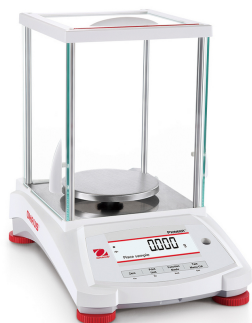

Прецизионные весы OHAUS Pioneer PX223

Аналитические и лабораторные весы Арт. 30431313

Ваша цена

Розница
0 руб.

Оптовая цена
 По запросу

Под заказ

С учетом НДС 22 %

- Тип весов: прецизионные
- Наибольший предел взвешивания (НПВ), г: 220
- Дискретность, г: 0,001
- Наименьший предел взвешивания (НмПВ), г: 0,02
- Калибровка: внутренняя
- Класс точности: Высокий (II)

Описание

Прецизионные весы OHAUS Pioneer PX223

Доступные весы – точные результаты.

Весы серии Pioneer PX – это продуманное сочетание важнейших функций взвешивания и конкурентных характеристик, обеспечивающих высокую точность и повторяемость результатов в условиях исследовательских, академических и промышленных лабораторий. К отличительным особенностям весов серии PX можно отнести доступные цены, интуитивный интерфейс пользователя, двухстрочный дисплей для отображения дополнительной информации, порты USB и RS232 для эффективной передачи данных.

Нижняя часть корпуса весов изготовлена из литого металла, а держатель чашки и грузоприёмная платформа – из нержавеющей стали, что обеспечивает надёжность, практичность и долговечность.

На дисплее модели PX предусмотрена дополнительная строка для вывода информации и указаний. Интерфейс USB/RS232 упрощает подключение. Планка для снятия статических зарядов, повышающая удобство работы (входит в комплект).

Дисплей

Жидкокристаллический дисплей (LCD) с подсветкой; вторая строка для отображения дополнительной информации и указаний для пользователя.

Эксплуатация

Блок питания переменного тока (в комплекте).

Связь