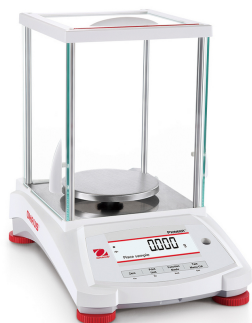

Прецизионные весы OHAUS Pioneer PX223

Аналитические и лабораторные весы Арт. 30431313

Ваша цена

Розница
0 руб.

Оптовая цена
По запросу

Под заказ

С учетом НДС 22 %

- Тип весов: прецизионные
- Наибольший предел взвешивания (НПВ), г: 220
- Дискретность, г: 0,001
- Наименьший предел взвешивания (НмПВ), г: 0,02
- Калибровка: внутренняя
- Класс точности: Высокий (II)

Описание

Прецизионные весы OHAUS Pioneer PX223

Доступные весы – точные результаты.

Весы серии Pioneer PX – это продуманное сочетание важнейших функций взвешивания и конкурентных характеристик, обеспечивающих высокую точность и повторяемость результатов в условиях исследовательских, академических и промышленных лабораторий. К отличительным особенностям весов серии PX можно отнести доступные цены, интуитивный интерфейс пользователя, двухстрочный дисплей для отображения дополнительной информации, порты USB и RS232 для эффективной передачи данных.

Нижняя часть корпуса весов изготовлена из литого металла, а держатель чашки и грузоприёмная платформа – из нержавеющей стали, что обеспечивает надёжность, практичность и долговечность.

На дисплее модели PX предусмотрена дополнительная строка для вывода информации и указаний. Интерфейс USB/RS232 упрощает подключение. Планка для снятия статических зарядов, повышающая удобство работы (входит в комплект).

Дисплей

Жидкокристаллический дисплей (LCD) с подсветкой; вторая строка для отображения дополнительной информации и указаний для пользователя.

Эксплуатация

Блок питания переменного тока (в комплекте).

Связь