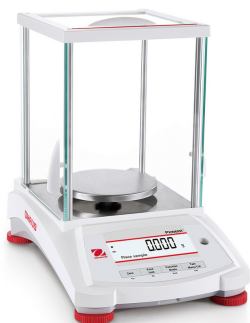

Прецизионные весы OHAUS Pioneer PX323/E

Аналитические и лабораторные весы

- Тип весов: прецизионные
- Наибольший предел взвешивания (НПВ), г: 320
- Дискретность, г: 0,001
- Наименьший предел взвешивания (НМПВ), г: 0,02
- Калибровка: внешняя
- Класс точности: Высокий (II)

Под заказ

Описание

Прецизионные весы OHAUS Pioneer PX323/E

Доступные весы – точные результаты.

Весы серии Pioneer PX – это продуманное сочетание важнейших функций взвешивания и конкурентных характеристик, обеспечивающих высокую точность и повторяемость результатов в условиях исследовательских, академических и промышленных лабораторий. К отличительным особенностям весов серии PX можно отнести доступные цены, интуитивный интерфейс пользователя, двухстрочный дисплей для отображения дополнительной информации, порты USB и RS232 для эффективной передачи данных.

Нижняя часть корпуса весов изготовлена из литого металла, а держатель чашки и грузоприёмная платформа – из нержавеющей стали, что обеспечивает надёжность, практичность и долговечность.

На дисплее модели PX предусмотрена дополнительная строка для вывода информации и указаний. Интерфейс USB/RS232 упрощает подключение. Планка для снятия статических зарядов, повышающая удобство работы (входит в комплект).

Характеристики

Параметр:	Показатель:
Бренд	OHAUS
Страна бренда	США
Тип весов	прецизионные
Наибольший предел взвешивания (НПВ), г	320
Дискретность, г	0,001
Наименьший предел взвешивания (НмПВ), г	0,02
Воспроизводимость (СКО), г	0,001
Линейность, ± г	0,002
Калибровка	внешняя
Класс точности	Высокий (II)
Размер платформы, мм	120
Интерфейс	RS-232, USB
Время стабилизации, с	2
Габариты, мм	209×321×309
Вес, кг	4.5
Страна производства	Китай