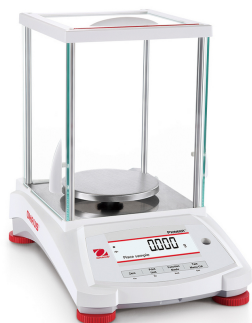

Прецизионные весы OHAUS Pioneer PX323/E

Аналитические и лабораторные весы

- Тип весов: прецизионные
- Наибольший предел взвешивания (НПВ), г: 320
- Дискретность, г: 0,001
- Наименьший предел взвешивания (НМПВ), г: 0,02
- Калибровка: внешняя
- Класс точности: Высокий (II)

Под заказ

Описание

Прецизионные весы OHAUS Pioneer PX323/E

Доступные весы – точные результаты.

Весы серии Pioneer PX – это продуманное сочетание важнейших функций взвешивания и конкурентных характеристик, обеспечивающих высокую точность и повторяемость результатов в условиях исследовательских, академических и промышленных лабораторий. К отличительным особенностям весов серии PX можно отнести доступные цены, интуитивный интерфейс пользователя, двухстрочный дисплей для отображения дополнительной информации, порты USB и RS232 для эффективной передачи данных.

Нижняя часть корпуса весов изготовлена из литого металла, а держатель чашки и грузоприёмная платформа – из нержавеющей стали, что обеспечивает надёжность, практичность и долговечность.

На дисплее модели PX предусмотрена дополнительная строка для вывода информации и указаний. Интерфейс USB/RS232 упрощает подключение. Планка для снятия статических зарядов, повышающая удобство работы (входит в комплект).

Дисплей

Жидкокристаллический дисплей (LCD) с подсветкой; вторая строка для отображения дополнительной информации и указаний для пользователя.

Эксплуатация

Блок питания переменного тока (в комплекте).

Связь