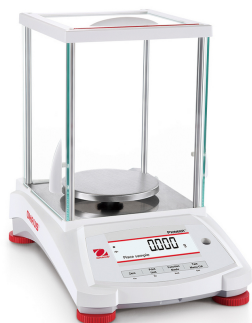

## Прецизионные весы OHAUS Pioneer PX423/E

Аналитические и лабораторные весы

Арт. 30515354

### Ваша цена

Розница

**0 руб.**

Оптовая цена  
По запросу

Под заказ

С учетом НДС 22 %

- Тип весов: прецизионные
- Наибольший предел взвешивания (НПВ), г: 420
- Дискретность, г: 0,001
- Наименьший предел взвешивания (НмПВ), г: 0,02
- Калибровка: внешняя
- Класс точности: Высокий (II)

### Прецизионные весы OHAUS Pioneer PX423/E

Доступные весы – точные результаты.

Весы серии Pioneer PX – это продуманное сочетание важнейших функций взвешивания и конкурентных характеристик, обеспечивающих высокую точность и повторяемость результатов в условиях исследовательских, академических и промышленных лабораторий. К отличительным особенностям весов серии PX можно отнести доступные цены, интуитивный интерфейс пользователя, двухстрочный дисплей для отображения дополнительной информации, порты USB и RS232 для эффективной передачи данных.

Нижняя часть корпуса весов изготовлена из литого металла, а держатель чашки и грузоприёмная платформа – из нержавеющей стали, что обеспечивает надёжность, практичность и долговечность.

На дисплее модели PX предусмотрена дополнительная строка для вывода информации и указаний. Интерфейс USB/RS232 упрощает подключение. Планка для снятия статических зарядов, повышающая удобство работы (входит в комплект).