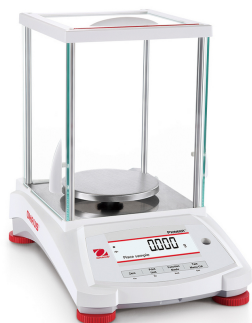

Прецизионные весы OHAUS Pioneer PX423/E

Аналитические и лабораторные весы Арт. 30515354

Ваша цена

Розница
0 руб.

Оптовая цена
По запросу

Под заказ

С учетом НДС 22 %

- Тип весов: прецизионные
- Наибольший предел взвешивания (НПВ), г: 420
- Дискретность, г: 0,001
- Наименьший предел взвешивания (НмПВ), г: 0,02
- Калибровка: внешняя
- Класс точности: Высокий (II)

Описание

Прецизионные весы OHAUS Pioneer PX423/E

Доступные весы – точные результаты.

Весы серии Pioneer PX – это продуманное сочетание важнейших функций взвешивания и конкурентных характеристик, обеспечивающих высокую точность и повторяемость результатов в условиях исследовательских, академических и промышленных лабораторий. К отличительным особенностям весов серии PX можно отнести доступные цены, интуитивный интерфейс пользователя, двухстрочный дисплей для отображения дополнительной информации, порты USB и RS232 для эффективной передачи данных.

Нижняя часть корпуса весов изготовлена из литого металла, а держатель чашки и грузоприёмная платформа – из нержавеющей стали, что обеспечивает надёжность, практичность и долговечность.

На дисплее модели PX предусмотрена дополнительная строка для вывода информации и указаний. Интерфейс USB/RS232 упрощает подключение. Планка для снятия статических зарядов, повышающая удобство работы (входит в комплект).

Дисплей

Жидкокристаллический дисплей (LCD) с подсветкой; вторая строка для отображения дополнительной информации и указаний для пользователя.

Эксплуатация

Блок питания переменного тока (в комплекте).

Связь