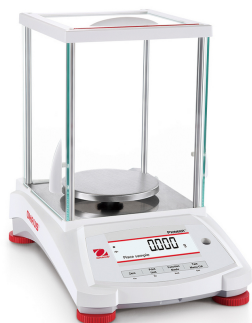

Прецизионные весы OHAUS Pioneer PX423

Аналитические и лабораторные весы Арт. 30431315

Ваша цена

Розница
0 руб.

Оптовая цена
По запросу

Под заказ

С учетом НДС 22 %

- Тип весов: прецизионные
- Наибольший предел взвешивания (НПВ), г: 420
- Дискретность, г: 0,001
- Наименьший предел взвешивания (НмПВ), г: 0,02
- Калибровка: внутренняя
- Класс точности: Высокий (II)

Описание

Прецизионные весы OHAUS Pioneer PX423

Доступные весы – точные результаты.

Весы серии Pioneer PX – это продуманное сочетание важнейших функций взвешивания и конкурентных характеристик, обеспечивающих высокую точность и повторяемость результатов в условиях исследовательских, академических и промышленных лабораторий. К отличительным особенностям весов серии PX можно отнести доступные цены, интуитивный интерфейс пользователя, двухстрочный дисплей для отображения дополнительной информации, порты USB и RS232 для эффективной передачи данных.

Нижняя часть корпуса весов изготовлена из литого металла, а держатель чашки и грузоприёмная платформа – из нержавеющей стали, что обеспечивает надёжность, практичность и долговечность.

На дисплее модели PX предусмотрена дополнительная строка для вывода информации и указаний. Интерфейс USB/RS232 упрощает подключение. Планка для снятия статических зарядов, повышающая удобство работы (входит в комплект).

Дисплей

Жидкокристаллический дисплей (LCD) с подсветкой; вторая строка для отображения дополнительной информации и указаний для пользователя.

Эксплуатация

Блок питания переменного тока (в комплекте).

Связь