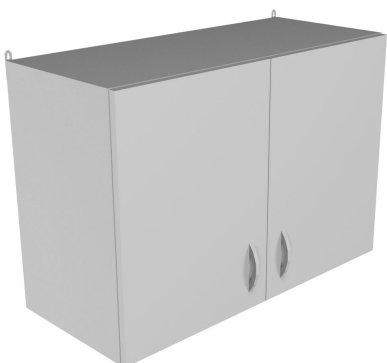

## Навесной шкаф с дверцами НВ-800 НШ

Мебель для хранения

### Ваша цена

Розница  
**6 710 руб.**

Оптовая цена  
**6 443 руб.**

В наличии

С учетом НДС 22 %

- Серия: НВ
- Тип: навесной стеллаж с дверцами
- Ширина столешницы, мм: 800
- Материал столешницы: ламинат

## Характеристики

Параметр:	Показатель:
Бренд	KOPCA
Страна бренда	Россия
Ссылка на документы	<a href="https://tech.nv-lab.ru/links/DS-00000028957.pdf">https://tech.nv-lab.ru/links/DS-00000028957.pdf</a>
Серия	НВ
Тип	навесной стеллаж с дверцами
Ширина столешницы, мм	800
Материал столешницы	ламинат
Габариты, мм	800×350×550
Страна производства	Россия