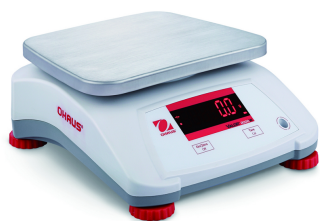

Порционные весы OHAUS Valor 2000 V22PWE1501T

Платформенные весы Арт. 30072327

Ваша цена

Розница
0 руб.

Оптовая цена
 По запросу

Под заказ

С учетом НДС 22 %

- Тип весов: порционные
- Наибольший предел взвешивания (НПВ), кг: 1,5
- Дискретность, г: 0,2
- Наименьший предел взвешивания (НмПВ), г: 4
- Калибровка: внешняя
- Класс точности: Средний (III)

Описание

Порционные весы OHAUS Valor 2000 V22PWE1501T

Водонепроницаемые пищевые весы OHAUS Valor 2000 устанавливают новый промышленный стандарт благодаря выигрышному сочетанию скорости и надёжности. Весы Valor 2000 в корпусе из нержавеющей стали или пластика имеют большие светодиодные дисплеи, расположенные спереди и сзади, прочную клавиатуру из материалов, совместимых с пищевыми продуктами. Это весы номер один для использования в сухих условиях и условиях повышенной влажности.

Прочная клавиатура из поликарбоната выдерживает контакт с ножами и другими острыми инструментами, которые используются при приготовлении, обработке и порционировании продуктов питания.

Уникальная водонепроницаемая конструкция Flow Thru™ с защитой IP68 гарантирует отведение влаги при работе в условиях высокой влажности. Весы Valor 2000 имеют сертификат NSF.

Время стабилизации составляет менее полусекунды. Наличие двух больших светодиодных дисплеев (спереди и сзади) позволяет двум операторам совместно использовать одни весы.

Весы внесены в Государственный реестр средств измерений РФ (Госреестр СИ): [№8470; 73893-19](#).
 Срок свидетельства: до 08.02.2024.