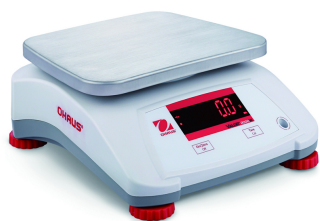

Порционные весы OHAUS Valor 2000 V22PWE15T

Платформенные весы   Арт. 30072330

Ваша цена

Розница

0 руб.

Оптовая цена
По запросу

Под заказ

С учетом НДС 22 %

- Тип весов: порционные
- Наибольший предел взвешивания (НПВ), кг: 15
- Дискретность, г: 2
- Наименьший предел взвешивания (НмПВ), г: 40
- Калибровка: внешняя
- Класс точности: Средний (III)

Описание

Порционные весы OHAUS Valor 2000 V22PWE15T

Водонепроницаемые пищевые весы OHAUS Valor 2000 устанавливают новый промышленный стандарт благодаря выигрышному сочетанию скорости и надёжности. Весы Valor 2000 в корпусе из нержавеющей стали или пластика имеют большие светодиодные дисплеи, расположенные спереди и сзади, прочную клавиатуру из материалов, совместимых с пищевыми продуктами. Это весы номер один для использования в сухих условиях и условиях повышенной влажности.

Прочная клавиатура из поликарбоната выдерживает контакт с ножами и другими острыми инструментами, которые используются при приготовлении, обработке и порционировании продуктов питания.

Уникальная водонепроницаемая конструкция Flow Thru™ с защитой IP68 гарантирует отведение влаги при работе в условиях высокой влажности. Весы Valor 2000 имеют сертификат NSF.

Время стабилизации составляет менее полусекунды. Наличие двух больших светодиодных дисплеев (спереди и сзади) позволяет двум операторам совместно использовать одни весы.

Весы внесены в Государственный реестр средств измерений РФ (Госреестр СИ): [№8470; 73893-19](#).
Срок свидетельства: до 08.02.2024.

Режимы применения

Взвешивание, контрольное взвешивание (только XW).

Дисплей

Два светодиодных дисплея.

Эксплуатация

Сетевой адаптер (входит в комплект) или аккумулятор (входит в комплект).

Связь

Неприменимо.

Материалы конструкции

Корпус из АБС-пластика с платформой из нержавеющей стали (PW), корпус и платформа из нержавеющей стали (XW), индикатор установки по уровню на передней панели.