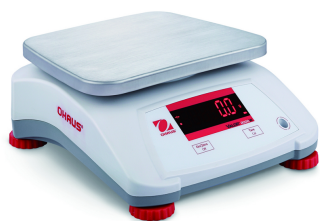

Порционные весы OHAUS Valor 2000 V22PWE6T

Платформенные весы   Арт. 30072329

Ваша цена

Розница
0 руб.

Оптовая цена
По запросу

Под заказ

С учетом НДС 22 %

- Тип весов: порционные
- Наибольший предел взвешивания (НПВ), кг: 6
- Дискретность, г: 1
- Наименьший предел взвешивания (НмПВ), г: 20
- Калибровка: внешняя
- Класс точности: Средний (III)

Описание

Порционные весы OHAUS Valor 2000 V22PWE6T

Водонепроницаемые пищевые весы OHAUS Valor 2000 устанавливают новый промышленный стандарт благодаря выигрышному сочетанию скорости и надёжности. Весы Valor 2000 в корпусе из нержавеющей стали или пластика имеют большие светодиодные дисплеи, расположенные спереди и сзади, прочную клавиатуру из материалов, совместимых с пищевыми продуктами. Это весы номер один для использования в сухих условиях и условиях повышенной влажности.

Прочная клавиатура из поликарбоната выдерживает контакт с ножами и другими острыми инструментами, которые используются при приготовлении, обработке и порционировании продуктов питания.

Уникальная водонепроницаемая конструкция Flow Thru™ с защитой IP68 гарантирует отведение влаги при работе в условиях высокой влажности. Весы Valor 2000 имеют сертификат NSF.

Время стабилизации составляет менее полусекунды. Наличие двух больших светодиодных дисплеев (спереди и сзади) позволяет двум операторам совместно использовать одни весы.

Весы внесены в Государственный реестр средств измерений РФ (Госреестр СИ): [№8470; 73893-19](#).
Срок свидетельства: до 08.02.2024.

Режимы применения

Взвешивание, контрольное взвешивание (только XW).

Дисплей

Два светодиодных дисплея.

Эксплуатация

Сетевой адаптер (входит в комплект) или аккумулятор (входит в комплект).

Связь

Неприменимо.

Материалы конструкции

Корпус из АБС-пластика с платформой из нержавеющей стали (PW), корпус и платформа из нержавеющей стали (XW), индикатор установки по уровню на передней панели.