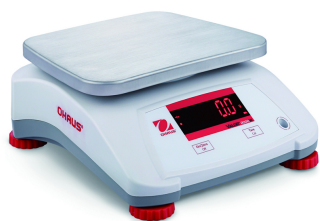

Порционные весы OHAUS Valor 2000 V22XWE6T

Платформенные весы   Арт. 30072333

Ваша цена

Розница

0 руб.

Оптовая цена
По запросу

Под заказ

С учетом НДС 22 %

- Тип весов: порционные
- Наибольший предел взвешивания (НПВ), кг: 6
- Дискретность, г: 1
- Наименьший предел взвешивания (НмПВ), г: 20
- Калибровка: внешняя
- Класс точности: Средний (III)

Описание

Порционные весы OHAUS Valor 2000 V22XWE6T

Водонепроницаемые пищевые весы OHAUS Valor 2000 устанавливают новый промышленный стандарт благодаря выигрышному сочетанию скорости и надёжности. Весы Valor 2000 в корпусе из нержавеющей стали или пластика имеют большие светодиодные дисплеи, расположенные спереди и сзади, прочную клавиатуру из материалов, совместимых с пищевыми продуктами. Это весы номер один для использования в сухих условиях и условиях повышенной влажности.

Прочная клавиатура из поликарбоната выдерживает контакт с ножами и другими острыми инструментами, которые используются при приготовлении, обработке и порционировании продуктов питания.

Уникальная водонепроницаемая конструкция Flow Thru™ с защитой IP68 гарантирует отведение влаги при работе в условиях высокой влажности. Весы Valor 2000 имеют сертификат NSF.

Время стабилизации составляет менее полусекунды. Наличие двух больших светодиодных дисплеев (спереди и сзади) позволяет двум операторам совместно использовать одни весы.

Весы внесены в Государственный реестр средств измерений РФ (Госреестр СИ): [№8470; 73893-19](#).
Срок свидетельства: до 08.02.2024.

Режимы применения

Взвешивание, контрольное взвешивание (только XW).

Дисплей

Два светодиодных дисплея.

Эксплуатация

Сетевой адаптер (входит в комплект) или аккумулятор (входит в комплект).

Связь

Неприменимо.

Материалы конструкции

Корпус из АБС-пластика с платформой из нержавеющей стали (PW), корпус и платформа из нержавеющей стали (XW), индикатор установки по уровню на передней панели.