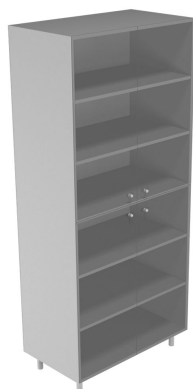

## Шкаф для документов НВ-800 ШД

Мебель для хранения

### Ваша цена

Розница  
**0 руб.**

Оптовая цена  
 По запросу

Под заказ

С учетом НДС 22 %

- Серия: НВ
- Тип: шкаф для документов
- Ширина столешницы, мм: 800
- Материал столешницы: ламинат

### Шкаф для документов НВ-800 ШД

НВ-800 ШД – это шкаф со стеклянными дверцами для документов. Его ширина 800 мм. Есть похожая, но более бюджетная модель без дверей: [НВ-800&nbsp;ШД-О](#).

Шкаф изготовлен из ламинированных панели (ЛДСП толщиной 16 мм), которые окантованы прочной ПВХ-кромкой толщиной 2 мм, увеличивающей ударостойкость и механическую прочность.

Шкаф оборудован одной неснимаемой и четырьмя снимаемыми полками и разделён на две секции: верхнюю и нижнюю.

Габариты шкафа в собранном виде: 800×460×1820 мм. Высота металлических ножек: 100 мм.

В стандартном исполнении мы предлагаем шкафы серого цвета, но по согласованию с заказчиком возможно изменение цвета на белый без увеличения стоимости. Кроме того, «КОРСА» может изготовить лабораторную мебель по вашим размерам и из материалов, отвечающим вашим задачам.